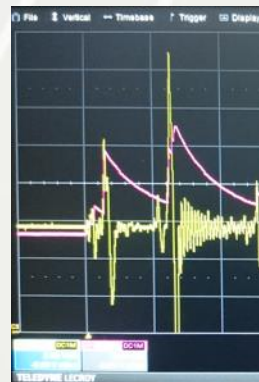

# Lehrlingsausbildung

Elektroniker EFZ

---

Als weltweit führender Hersteller von elektronischen Schiessanlagen ist uns die Ausbildung wichtig. Die Ausbildung Elektroniker/in EFZ enthält neben den Arbeiten an den Schiessanlagen Spezial-Projekte wie:

Farb-Messgerät für LED

R: 3528 G: 2891  
 B: 491 Wl: 587  
 X: 0.511 H: 6910  
 Y: 0.419

- Messung von:
- RGB
  - Wellenlänge
  - Helligkeit
  - X-Y Wert

Diskret aufgebauter Operationsverstärker

Signalaufbereitung