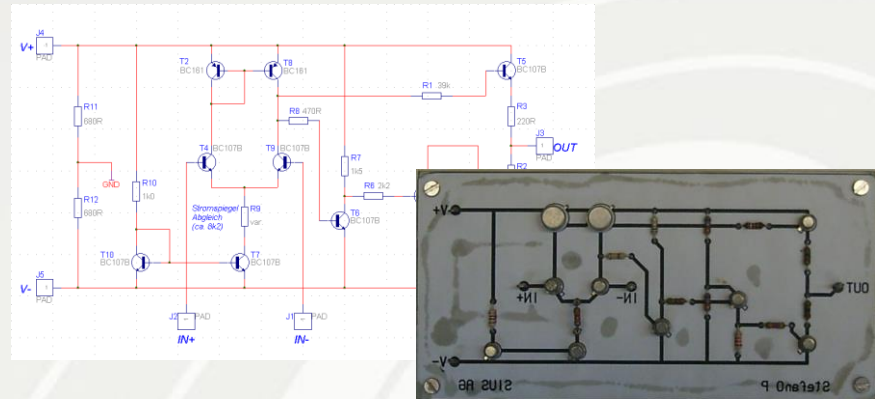

# Lehrlingsausbildung

Elektroniker EFZ

---

Als weltweit führender Hersteller von elektronischen Schiessanlagen ist uns die Ausbildung wichtig. Die Ausbildung Elektroniker/in EFZ enthält neben den Arbeiten an den Schiessanlagen Spezial-Projekte wie:

Farb-Messgerät für LED

R: 3528 G: 2891  
 B: 491 Wl: 587  
 X: 0.511 H: 6910  
 Y: 0.419

- Messung von:
- RGB
  - Wellenlänge
  - Helligkeit
  - X-Y Wert

Diskret aufgebauter Operationsverstärker

Signalaufbereitung